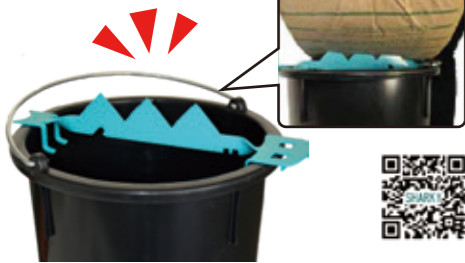

作業効率アップに欠かせない便利グッズ

アキュクス (AQiX)

らくらく簡単 給水!!

セッティングは、ホースを水道の蛇口に繋げ、もう一方を AQiX に繋げるだけ。蛇口を開けて、AQiX で給水したい水量を設定。スタートボタンで給水が始まり、設定した水量になると給水が自動で止まります。

- 最大 50%速く水を測定 ● 超精密 ● バッテリー駆動
- 煩わしいケーブルなし (リチウム単3電池 2 本)
- 防水 IP64

手作業より
らくらく!

商品コード: 31111

動力: 2 × AALR6

重量: 688g

サイズ: L260 × W82 × H140mm

設定可能量: 1 ~ 99L (0.1 単位)

流量: 10 ~ 25L/分

シャークー (SHARKY)

シャークーをバケツの上にセットします。上から勢いよく粉体袋を尖った部分に置いて袋に穴を開け、そのまま材料をバケツの中に。(ハサミやカッター不要)

商品コード: 31089

材料を投入・攪拌する際に舞い上がる粉塵を素早く吸引し、職場環境を改善!!

ダスト・イーエックス (dust.EX)

商品コード: 31088

お手持ちの集塵機との組み合わせで視界良好!

(集塵機別売)

ミックス・グリップ (mix.GRIP)